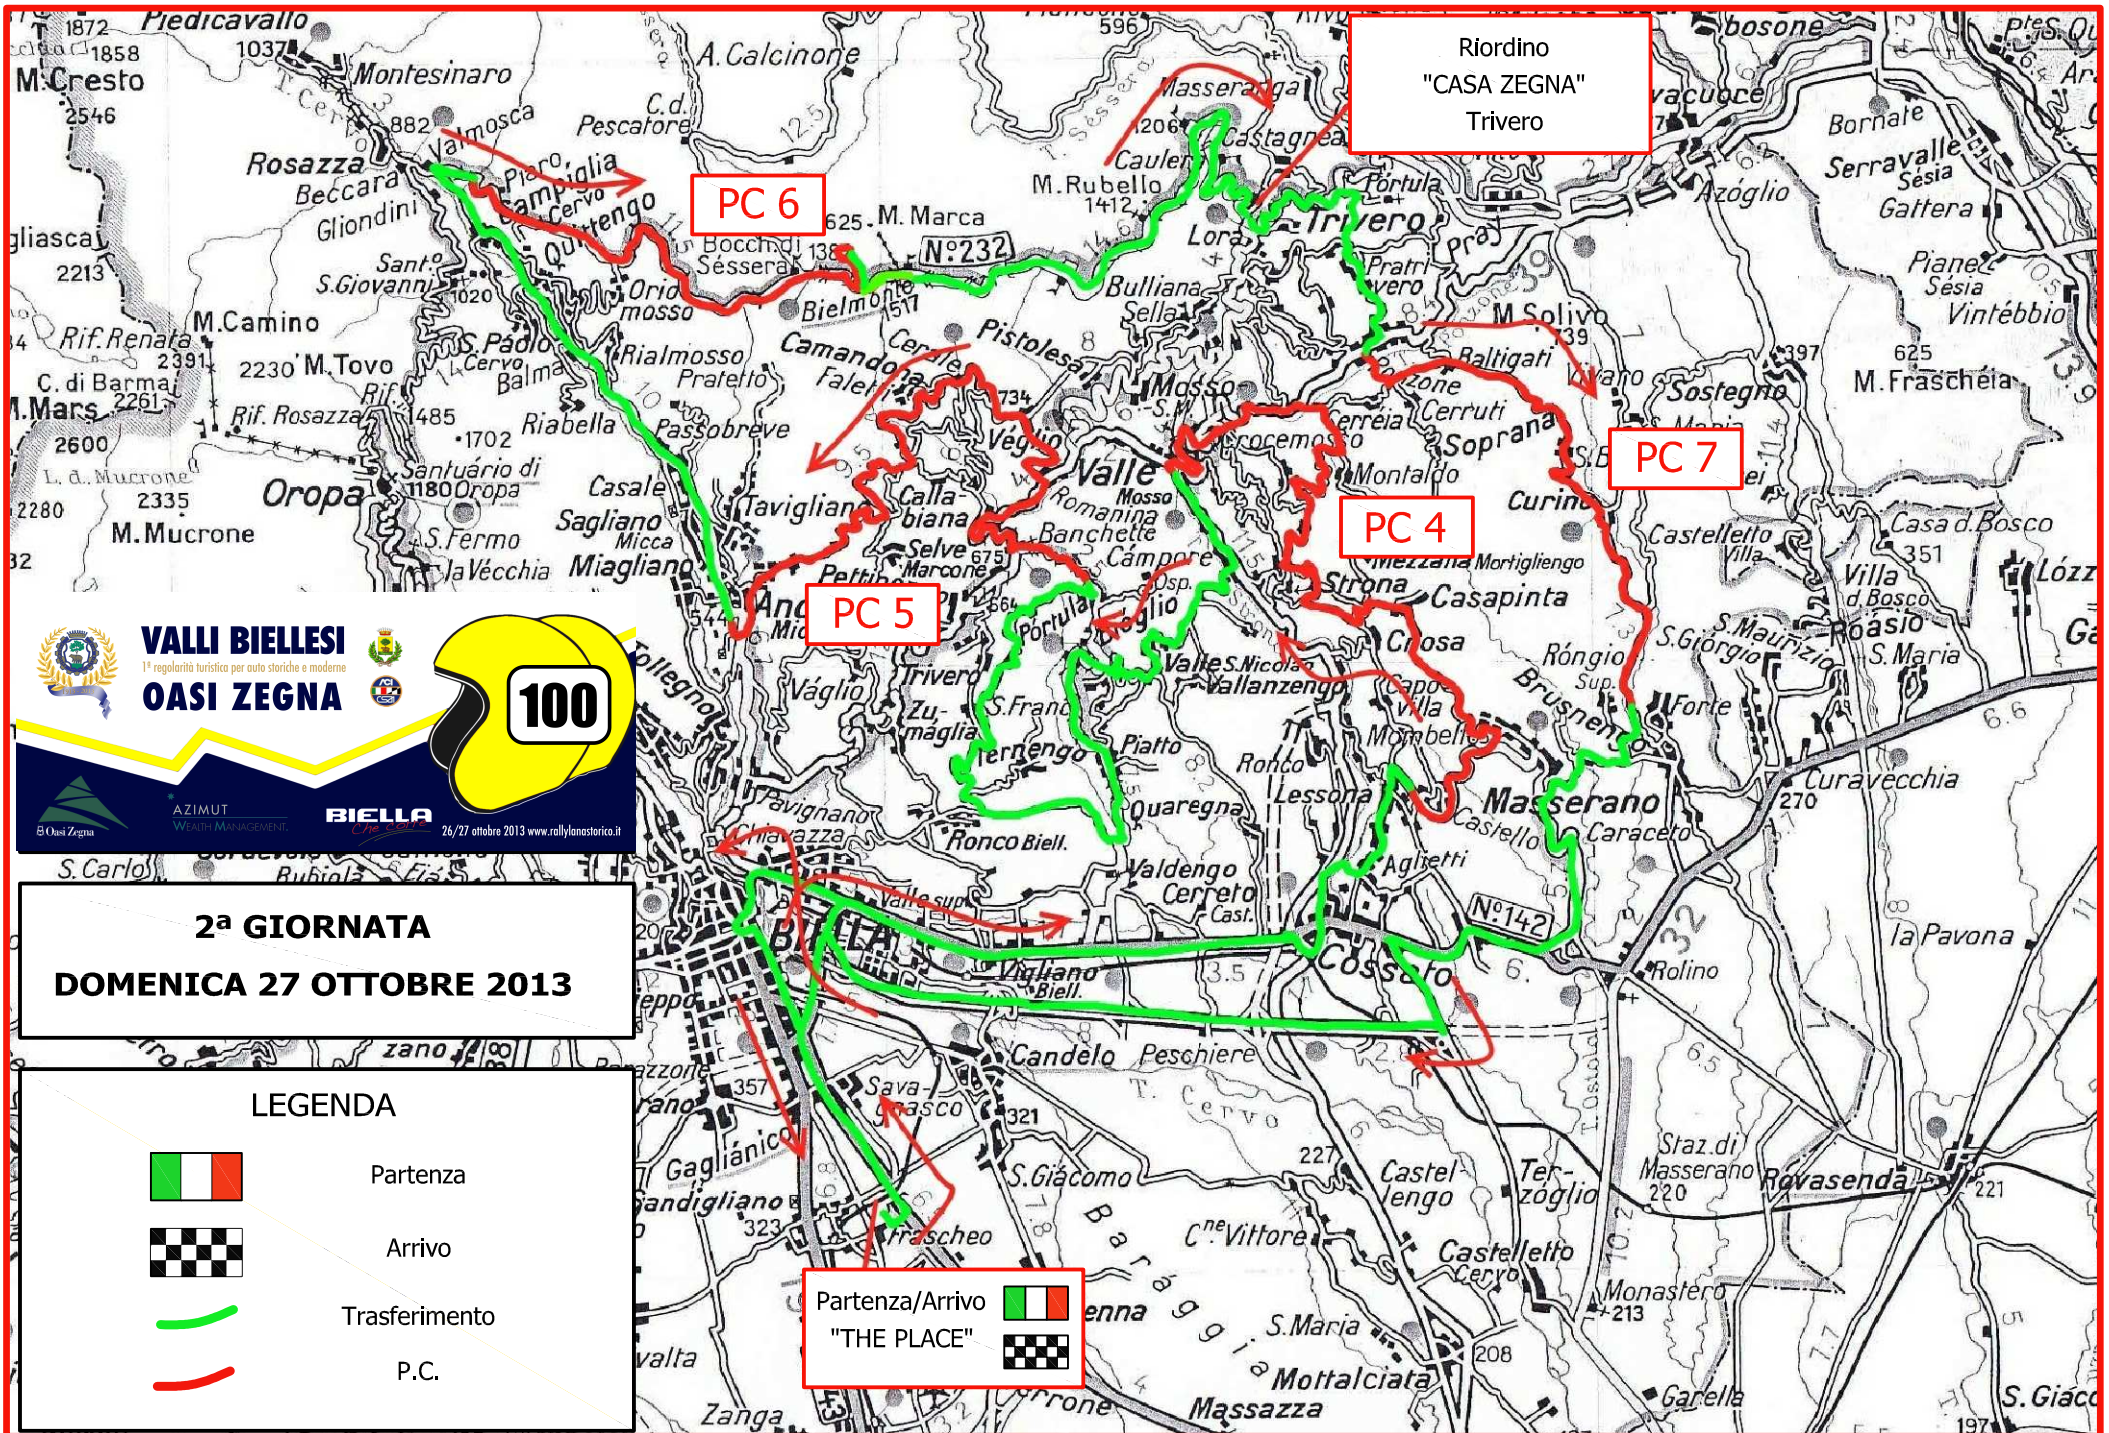

VALLI BIELLESI
1ª regolarità turistica per auto storiche e moderne
OASI ZEGNA

26/27 ottobre 2013 www.rallylanostorico.it

PC 1

PC 2

PC 3

Partenza/Arrivo
"THE PLACE"
 

1ª GIORNATA
SABATO 26 OTTOBRE 2013

LEGENDA

-  Partenza
-  Arrivo
-  Trasferimento
-  P.C.

Riordino
"CASA ZEGNA"
Trivero

PC 6

PC 7

PC 4

PC 5

VALLI BIELESI
1ª regolarità turistica per auto storiche e moderne
OASI ZEGNA

26/27 ottobre 2013 www.rallylanostorico.it

2ª GIORNATA
DOMENICA 27 OTTOBRE 2013

LEGENDA

-  Partenza
-  Arrivo
-  Trasferimento
-  P.C.

Partenza/Arrivo 

"THE PLACE" 