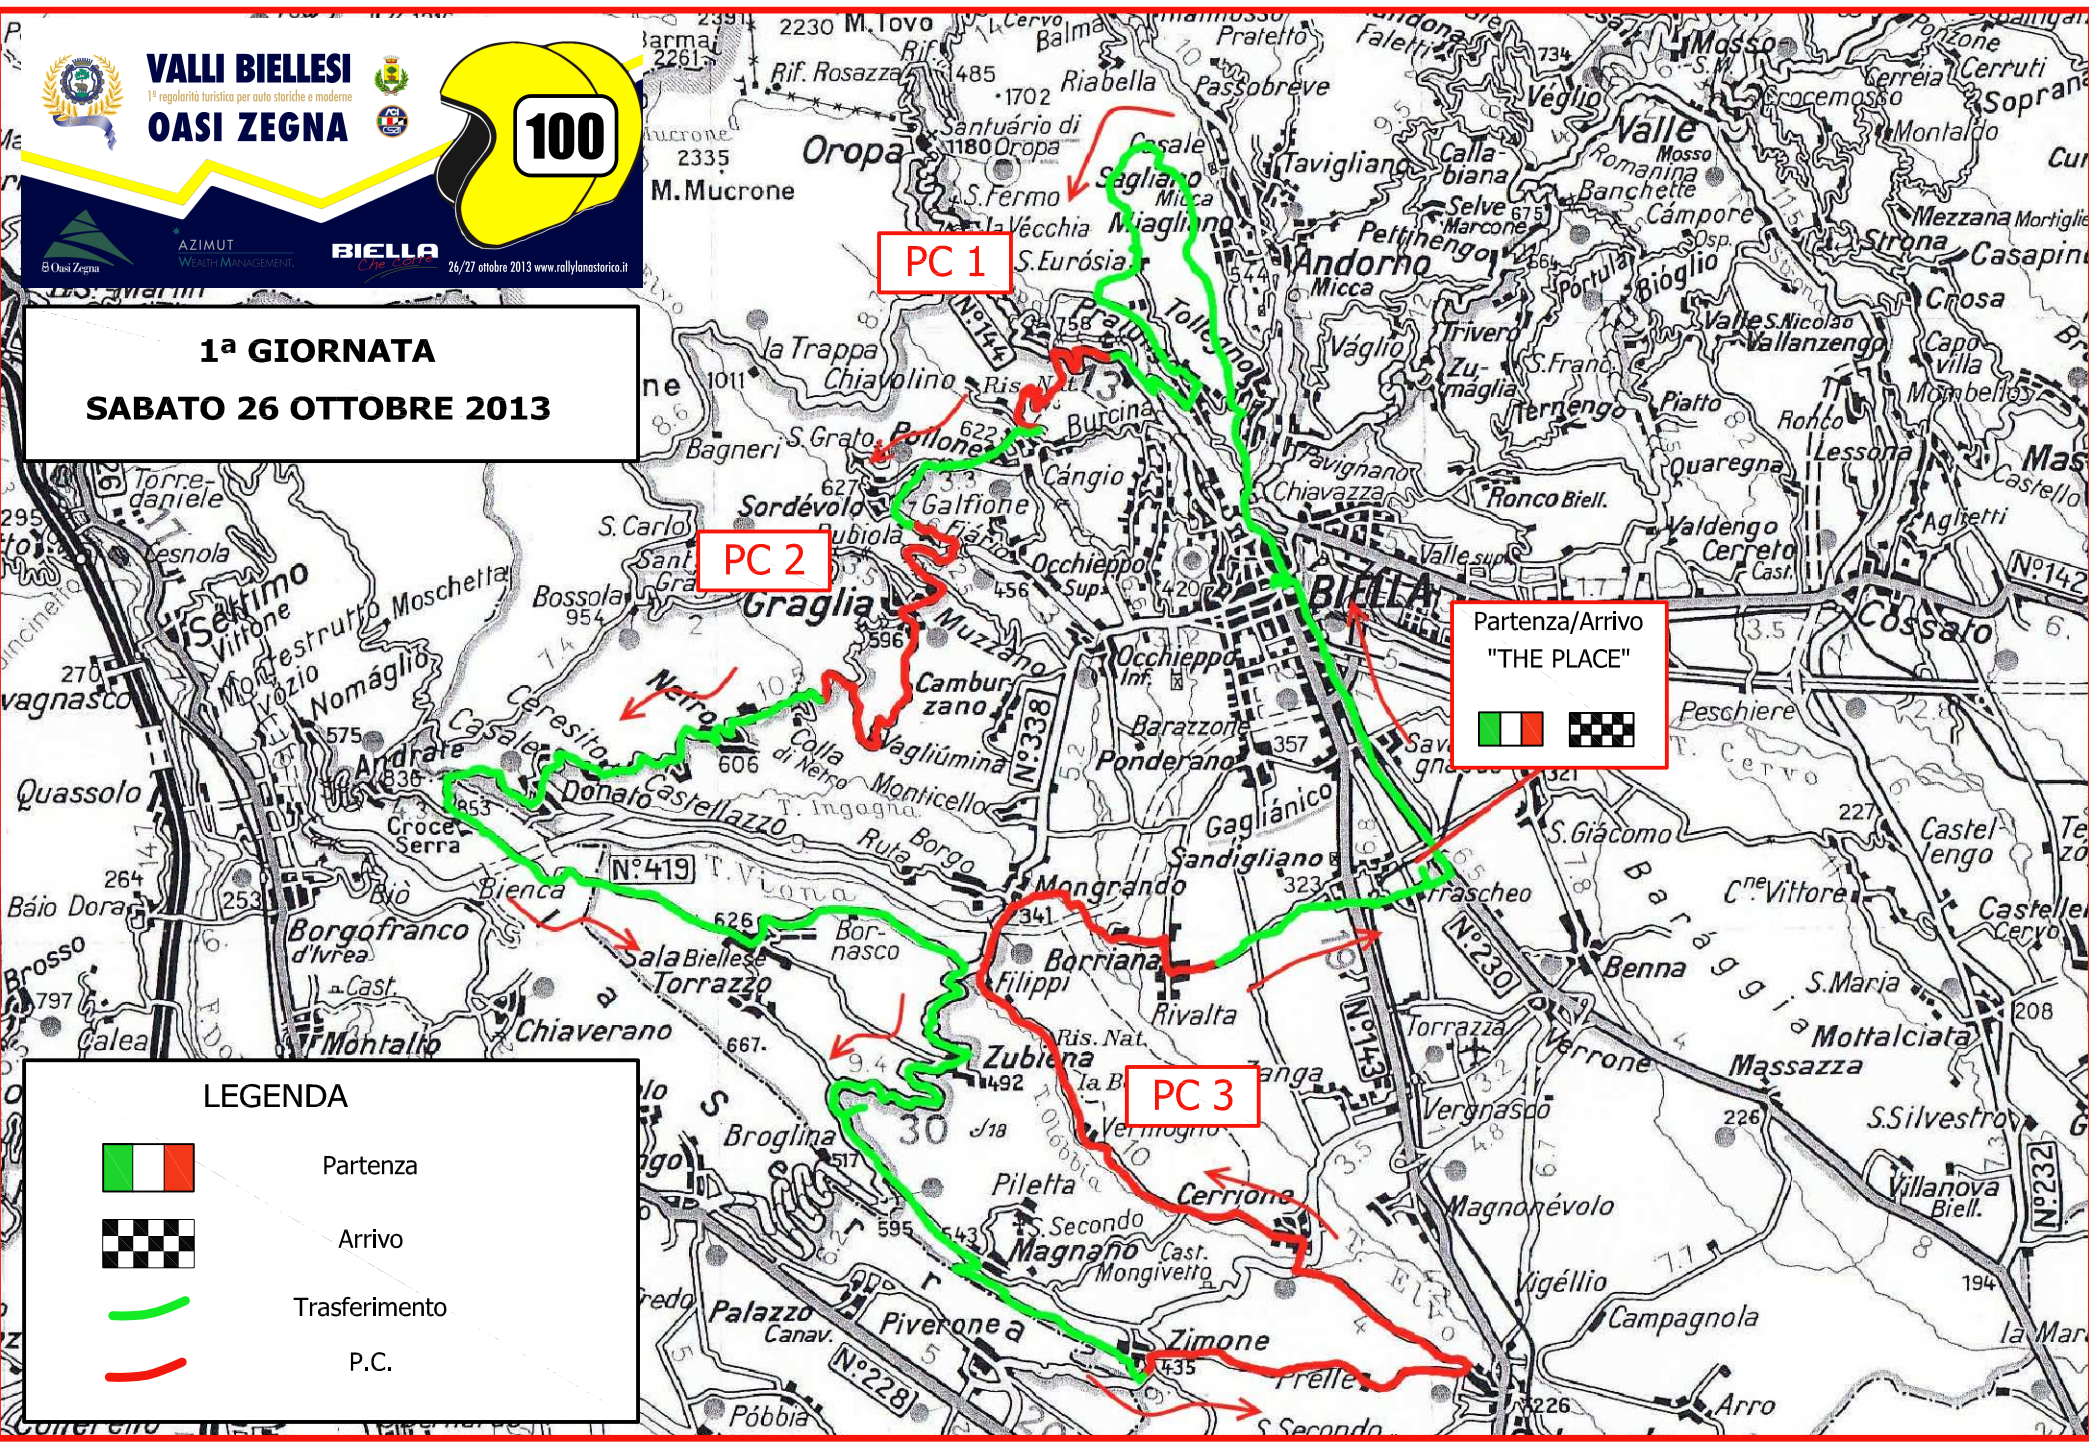

VALLI BIELLESI
1ª regolarità turistica per auto storiche e moderne
OASI ZEGNA

26/27 ottobre 2013 www.rallylanostorico.it

PC 1

PC 2

PC 3

Partenza/Arrivo
"THE PLACE"
 

1ª GIORNATA
SABATO 26 OTTOBRE 2013

LEGENDA

-  Partenza
-  Arrivo
-  Trasferimento
-  P.C.

Riordino
"CASA ZEGNA"
Trivero

PC 6

PC 7

PC 4

PC 5

VALLI BIELESI
1ª regolarità turistica per auto storiche e moderne
OASI ZEGNA

26/27 ottobre 2013 www.rallylanostorico.it

2ª GIORNATA
DOMENICA 27 OTTOBRE 2013

LEGENDA

-  Partenza
-  Arrivo
-  Trasferimento
-  P.C.

Partenza/Arrivo 

"THE PLACE" 